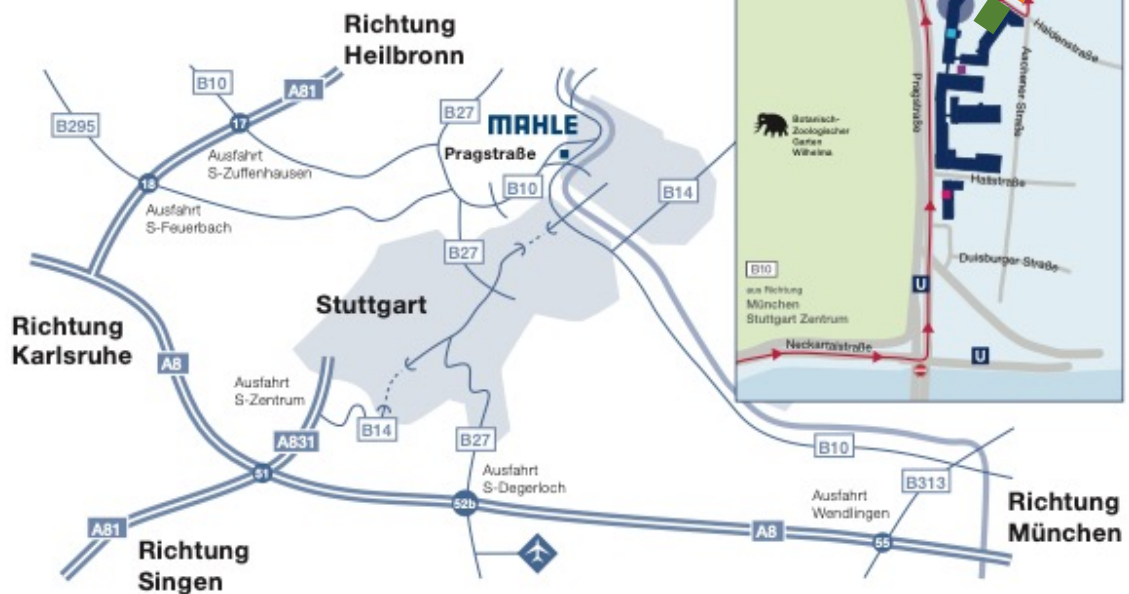

Informationen zur Anfahrt:

1. Wer aus Richtung Nord/West zu MAHLE kommt, z.B. B10 von Ludwigsburg, sollte sich vor dem neuen Rosensteintunnel rechts Richtung MAHLE halten. Evtl. sind noch nicht alle Navis auf dem neuesten Stand.
2. Parken: Ihr könnt im MAHLE Parkhaus parken. Die Anfahrt erfolgt über die Glockenstraße (s. Bild unten), da dort die Schranke aktuell offen für Besucher ist. Bitte auf Deck H parken, sofern möglich.
3. Treffpunkt: wir treffen uns im Inside gegenüber dem Parkhaus (siehe grüne Markierung unten)

Einfahrt Parkhaus MAHLE über Glockenstraße 7 70376 Stuttgart

Eingang Raum Inside

Anreise mit den öffentlichen Verkehrsmitteln:

Stadtbahn U13, Haltestelle „Glockenstraße“ oder Linie U14, Haltestelle „Rosensteinbrücke“